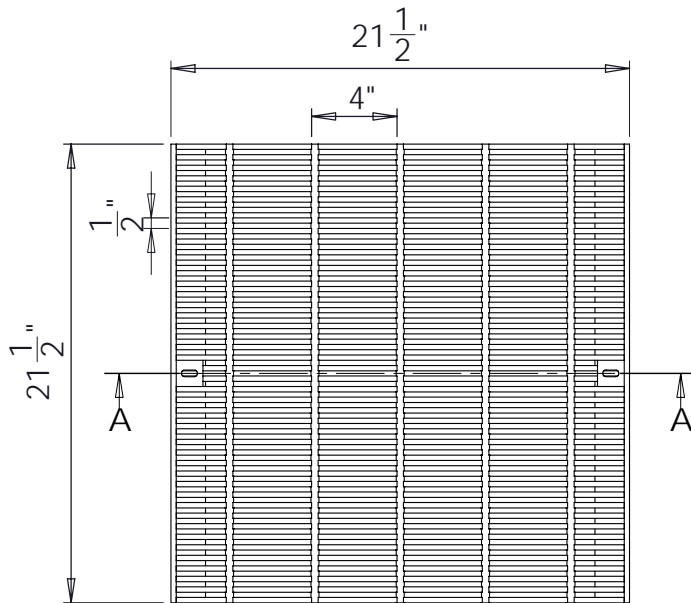

## E1145G

18x18 TR GRATE  
HIGH HEEL RESISTANT