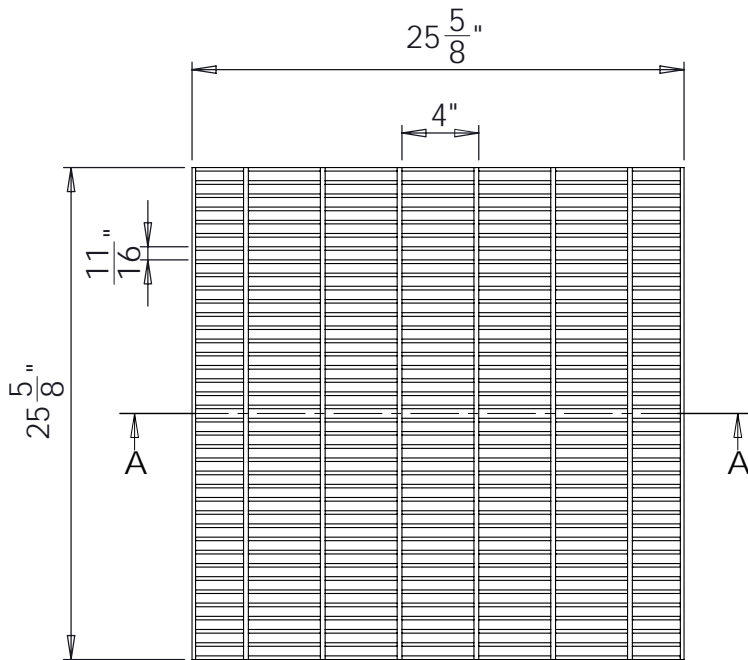

## E1242G

24x24 M NT ADA GRATE